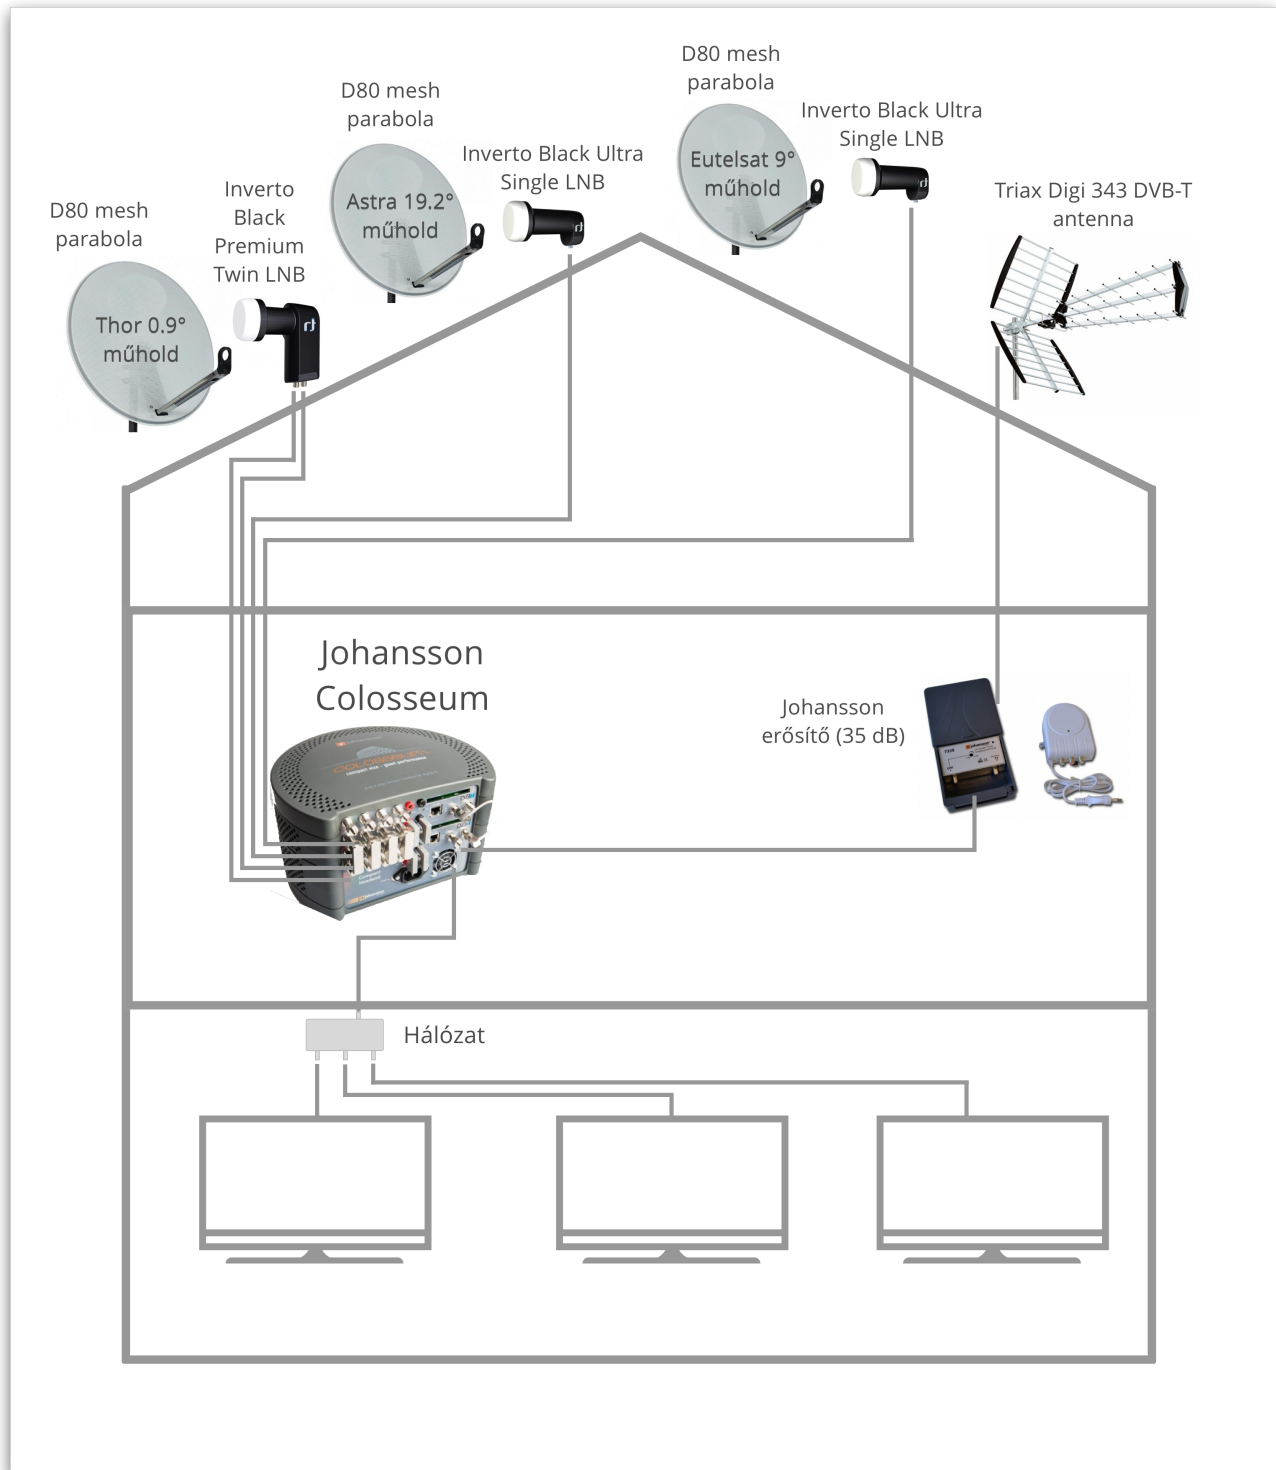

ELVI MEGVALÓSÍTÁSI RAJZ

KÖLTSÉGVETÉS

	menyiség	egységár	nettó ár
Johansson Colosseum fejállomás	1	539 360 Ft	539 360 Ft
Triax 343 antenna	1	6 290 Ft	6 290 Ft
Johansson 35 dB-es antennaerősítő	1	5 897 Ft	5 897 Ft
D80 MESH parabola	3	5 897 Ft	17 691 Ft
Inverto Black ultra single fej	2	6 270 Ft	12 540 Ft
Inverto Black ultra TWIN fej	1	10 220 Ft	10 220 Ft
egyéb szerelési anyag	1	20 000 Ft	20 000 Ft
powercam dekóder	1	50 700 Ft	50 700 Ft
összesen			662 698 Ft
egy csatornára eső költség	36	csatorna	18 408 Ft

A fenti táblázatban kizárólag anyagköltségeket tüntettem fel. A munkadíjjal és az antennák rögzítésének költségével a helyszíntől függően egyedileg külön kell kalkulálni. (3 db parabola szerelés, földi antenna szerelés, rendszer installálás)

Előnyök

- innovatív technológia, kompakt kivitel
- web interface-n keresztül rugalmasan konfigurálható
- áramszünet után automatikusan visszaáll a rendszer
- interneten keresztül távfelügyelhető
- alacsony áramfogyasztás, nagyon alacsony költséggel üzemel
- nagyon kedvező ár

Fontos tudnivalók

- az ajánlatnak nem része a jogdíjak és az esetleges szükséges szerződések bonyolítása a műsorszolgáltatókkal, az a megrendelő felelőssége
- a programok vételéhez DVB-T tunerrel felszerelt MPEG4 kezelésére alkalmas TV készülékek, vagy set-top boxok szükségesek.
- A vételi pontokon a csatornák korlátozás nélkül szabadon vehetőek.

Ez az esettanulmány a fenti csatornakiosztásra a legjobb ár/érték arányú megoldás. Csatornaszámtól és tartalomtól függően, lehet, hogy más-más műszaki megoldást javasolnánk, ezért érdemes mindenképpen a konkrét igényre ajánlatot kérni tőlünk.